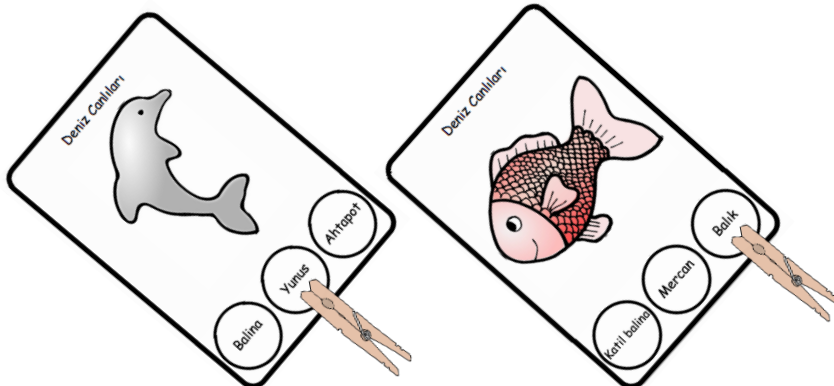

KELİME AVI: AKSESUARLAR

Materyal Hakkında

Bu materyal çocuklarınızla birlikte gerçekleştirebileceğiniz kelime tanıma çalışmalarını desteklemek amacıyla geliştirilmiştir. Kelime avı çocuklarınızın ince motor becerilerinin gelişimini desteklemesinin yanı sıra çocuklarda; görsel algı, yeni kelimeler öğrenme, sembolik okuma, okuma becerilerine hazırlık ve dikkat becerilerinin gelişimine katkı sağlamaktadır.

1. Bu çalışmayı gerçekleştirmek için dijital olarak hazırlanmış bu materyalin çıktısını alınız.
2. Materyali çizgilerinden dikkatlice kesiniz ve kestiğiniz parçaları laminasyon kaplama yapınız. Laminasyon kaplama imkanınız yoksa parçaları bir mukavva üzerine yapıştırınız ve koli bandı ile parçayı sarınız. Bunu yapmanız materyali dayanıklı hale getirecektir.
3. Çocuğunuzla kelime avı çalışması yapacağınız zaman mandal ve materyalleri çocuğunuzun çalışma masasının üzerinde hazır bulundurunuz.
4. Çocuğunuzun size bakmasını sağlayınız ve sonrasında başlama yönergesi veriniz. Başlama yönergeniz "Doğru kelimeyi bul" şeklinde olabilir.
5. Çocuğunuz resimle eşleşen doğru kelimeyi bulduğunda kelimenin üzerine mandal takmasını sağlayınız. Çocuğunuz mandalı doğru kelimeye taktığında onu ödüllendiriniz. Öğretim sürecinde fiziksel ipuçlarından yararlanabilirsiniz.